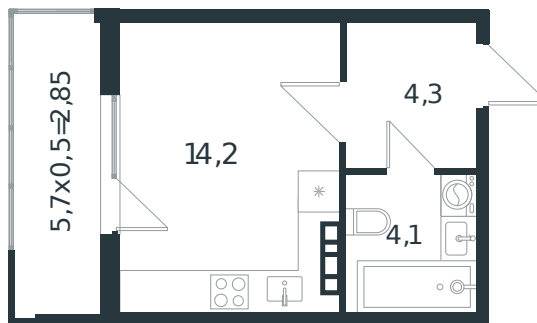

Квартира № 47

1 этаж

Студия 25.45 м²

3 537 107 ₽

Проект	Микрорайон «Новая Елизаветка»
Номер на этаже	47
Этаж	4 из 4
Корпус	Литер 5
Секция	1
Заселение	2026 г.
Отделка	Готовая отделка