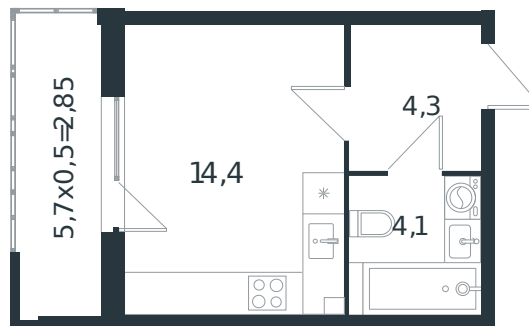

Квартира № 29

1 этаж

Студия 25.65 м²

3 469 143 ₽

Проект	Микрорайон «Новая Елизаветка»
Номер на этаже	29
Этаж	1 из 4
Корпус	Литер 5
Секция	1
Заселение	2026 г.
Отделка	Готовая отделка