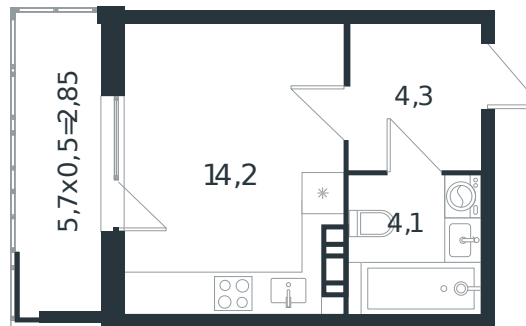

Квартира № 23

1 этаж

Студия 25.45 м²

3 854 406 ₽

Проект	Микрорайон «Новая Елизаветка»
Номер на этаже	23
Этаж	4 из 4
Корпус	Литер 5
Секция	1
Заселение	2026 г.
Отделка	Готовая отделка