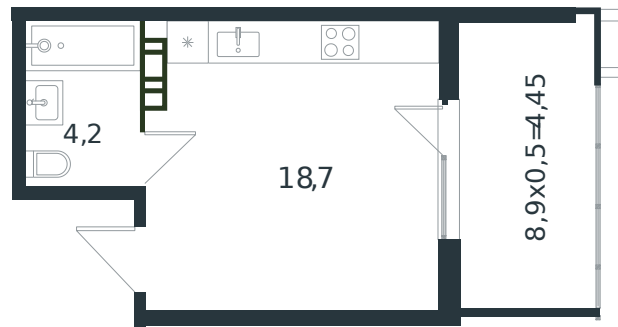

Квартира № 63

1 этаж

Студия 27.35 м²

3 971 244 ₽

Проект	Микрорайон «Новая Елизаветка»
Номер на этаже	63
Этаж	3 из 4
Корпус	Литер 3
Секция	1
Заселение	2026 г.
Отделка	Готовая отделка