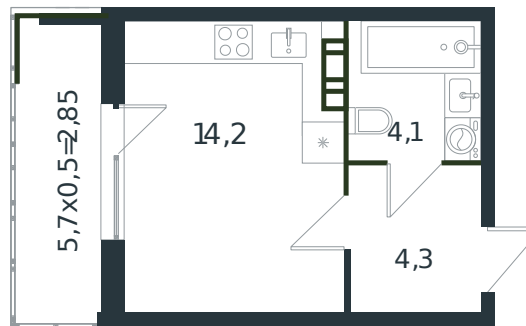

# Квартира № 62

1 этаж

Студия 25.45 м<sup>2</sup>

3 527 127 ₽

Проект	Микрорайон «Новая Елизаветка»
Номер на этаже	62
Этаж	3 из 4
Корпус	Литер 3
Секция	1
Заселение	2026 г.
Отделка	Готовая отделка