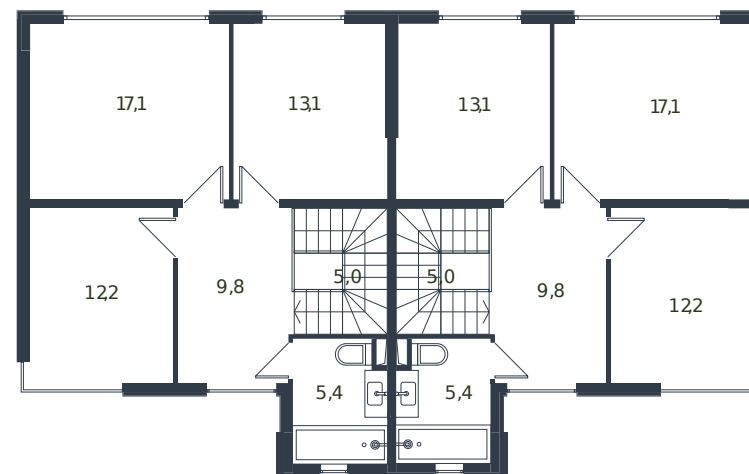

# Таунхаус № 260

1 этаж

Таунхаус 135.6 м<sup>2</sup>

15 173 265 ₺

2 этаж

Проект	Микрорайон «Новая Елизаветка»
Номер на этаже	260
Этаж	1 из 1
Корпус	Жилые дома блокированной застройки - 1 очередь
Секция	1
Заселение	2026 г.
Отделка	Готовая отделка