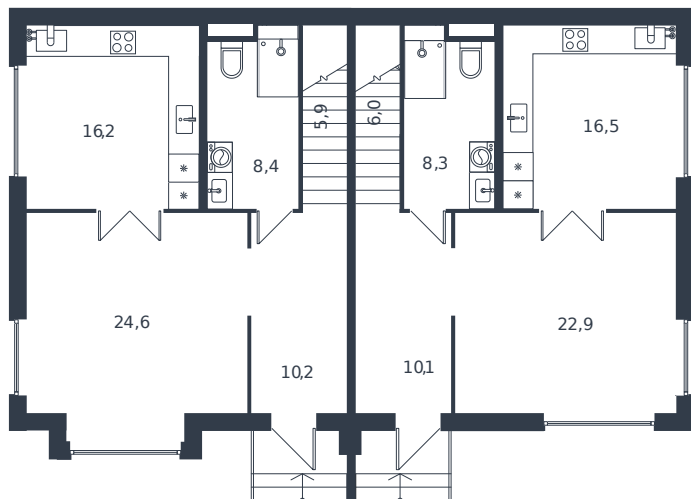

Таунхаус № 214

1 этаж

Таунхаус 119.8 м²

13 615 818 ₪

2 этаж

Проект	Микрорайон «Новая Елизаветка»
Номер на этаже	214
Этаж	1 из 1
Корпус	Жилые дома блокированной застройки - 1 очередь
Секция	1
Заселение	2026 г.
Отделка	Готовая отделка