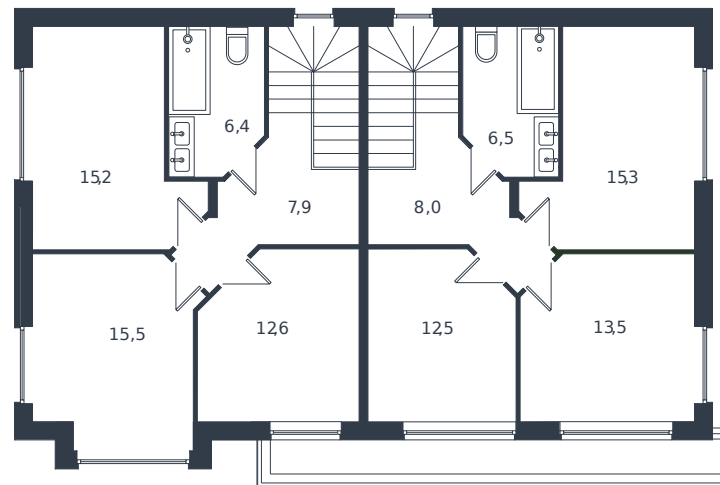

Таунхаус №182

1 этаж

Таунхаус 119.8 м²

13 202 011 ₽

2 этаж

Проект	Микрорайон «Новая Елизаветка»
Номер на этаже	182
Этаж	1 из 1
Корпус	Жилые дома блокированной застройки - 1 очередь
Секция	1
Заселение	2026 г.
Отделка	Готовая отделка