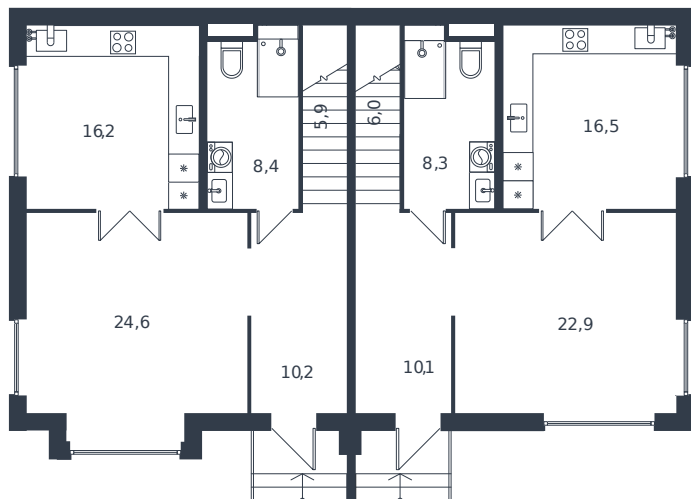

# Таунхаус № 126

1 этаж

Таунхаус 119.8 м²

13 842 436 ₪

2 этаж

Проект	Микрорайон «Новая Елизаветка»
Номер на этаже	126
Этаж	1 из 1
Корпус	Жилые дома блокированной застройки - 1 очередь
Секция	1
Заселение	2026 г.
Отделка	Готовая отделка