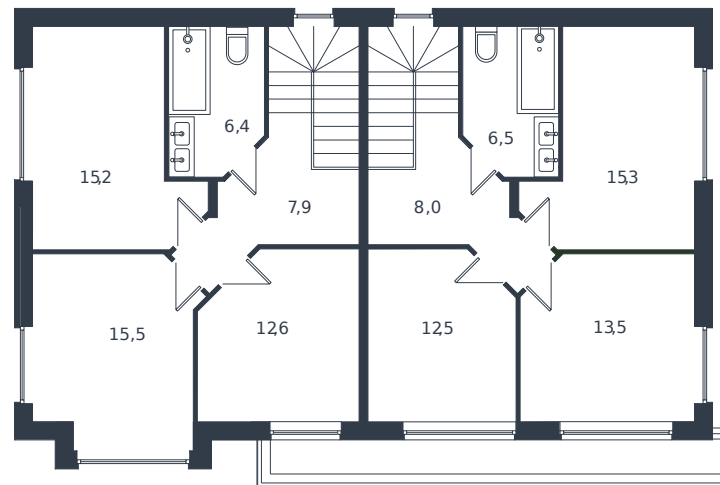

# Таунхаус № 126

1 этаж

Таунхаус 119.8 м²

13 842 436 ₪

2 этаж

Проект	Микрорайон «Новая Елизаветка»
Номер на этаже	126
Этаж	1 из 1
Корпус	Жилые дома блокированной застройки - 1 очередь
Секция	1
Заселение	2026 г.
Отделка	Готовая отделка