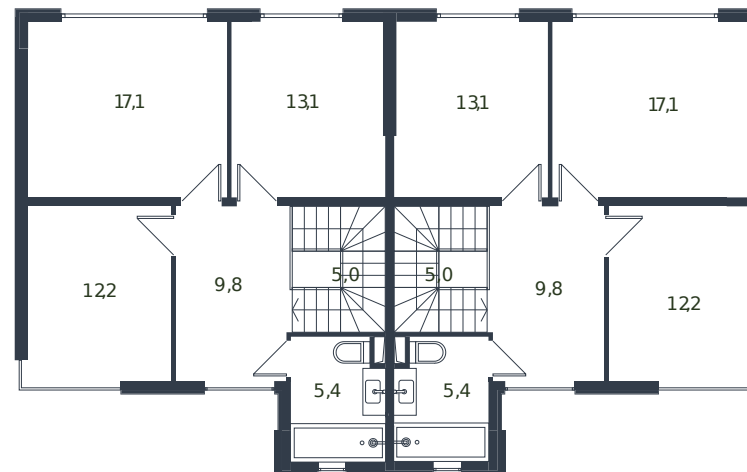

# Таунхаус № 119

1 этаж

2 этаж

Таунхаус 135.6 м<sup>2</sup>

15 000 164 ₽

Проект	Микрорайон «Новая Елизаветка»
Номер на этаже	119
Этаж	1 из 1
Корпус	Жилые дома блокированной застройки - 1 очередь
Секция	1
Заселение	2026 г.
Отделка	Готовая отделка