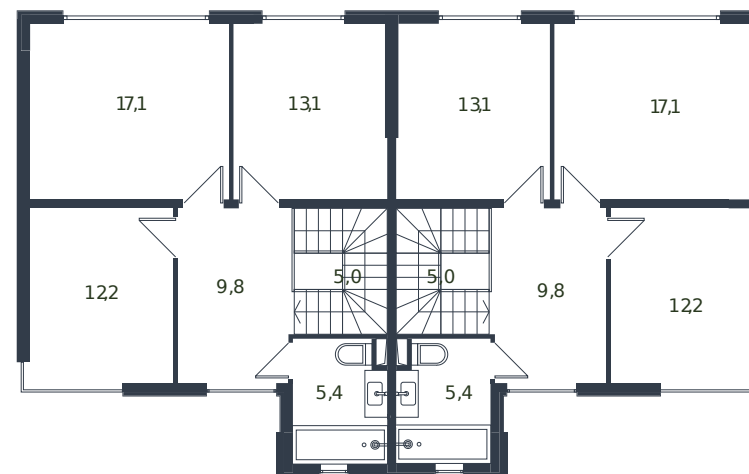

# Таунхаус № 111

1 этаж

2 этаж

Таунхаус 135.6 м<sup>2</sup>

15 078 000 ₺

|                |  |
|----------------|--|
| Проект         | Микрорайон «Новая Елизаветка»                  |
| Номер на этаже | 111  |
| Этаж           | 1 из 1   |
| Корпус         | Жилые дома блокированной застройки - 1 очередь |
| Секция         | 1  |
| Заселение      | 2026 г.  |
| Отделка        | Готовая отделка                                |