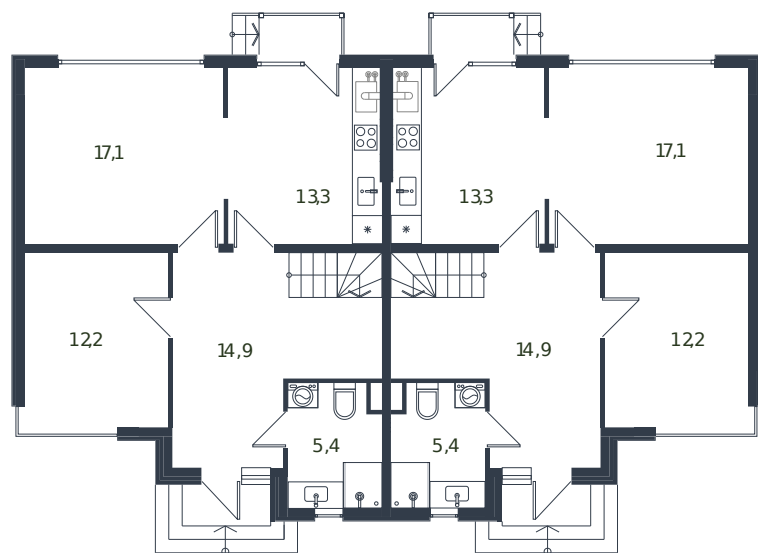

Таунхаус № 107

1 этаж

2 этаж

Таунхаус 135.6 м²

14 931 823 ₽

Проект	Микрорайон «Новая Елизаветка»
Номер на этаже	107
Этаж	1 из 1
Корпус	Жилые дома блокированной застройки - 1 очередь
Секция	1
Заселение	2026 г.
Отделка	Готовая отделка