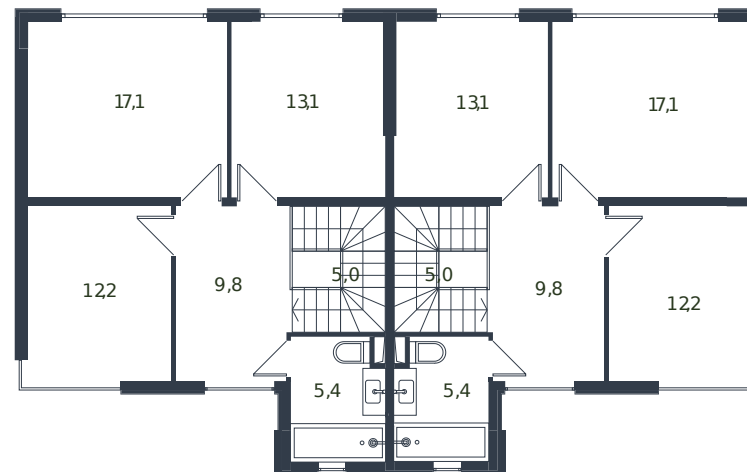

Таунхаус № 107

1 этаж

2 этаж

Таунхаус 135.6 м²

14 931 823 ₽

Проект	Микрорайон «Новая Елизаветка»
Номер на этаже	107
Этаж	1 из 1
Корпус	Жилые дома блокированной застройки - 1 очередь
Секция	1
Заселение	2026 г.
Отделка	Готовая отделка