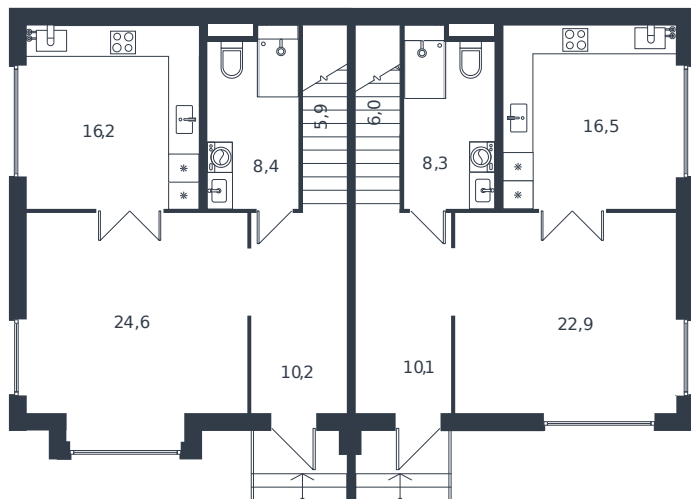

# Таунхаус № 106

1 этаж

Таунхаус 119.8 м<sup>2</sup>

13 149 948 ₽

2 этаж

Проект	Микрорайон «Новая Елизаветка»
Номер на этаже	106
Этаж	1 из 1
Корпус	Жилые дома блокированной застройки - 1 очередь
Секция	1
Заселение	2026 г.
Отделка	Готовая отделка