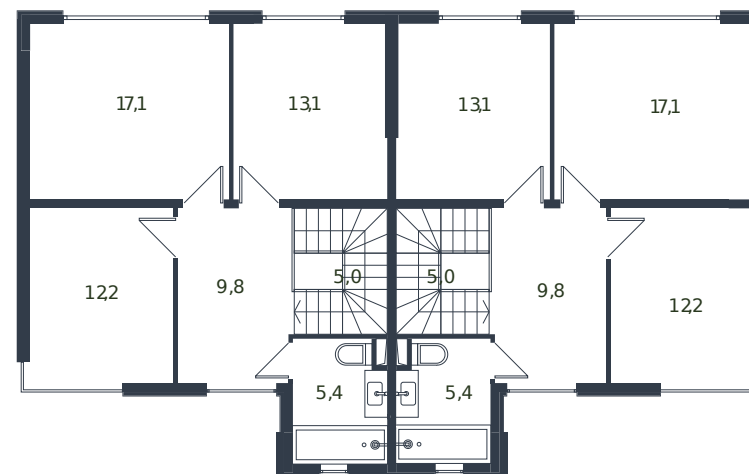

Таунхаус № 103

1 этаж

2 этаж

Таунхаус 135.6 м²

14 966 000 ₹

Проект	Микрорайон «Новая Елизаветка»
Номер на этаже	103
Этаж	1 из 1
Корпус	Жилые дома блокированной застройки - 1 очередь
Секция	1
Заселение	2026 г.
Отделка	Готовая отделка