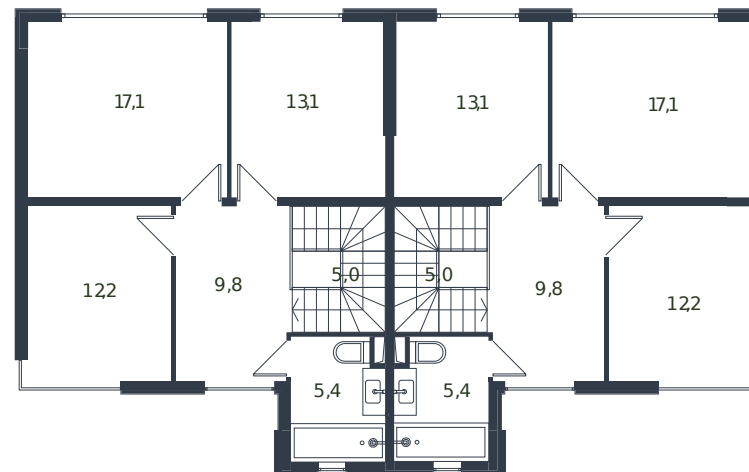

Таунхаус № 62

1 этаж

2 этаж

Таунхаус 135.6 м²

19 099 788 ₪

Проект	Микрорайон «Новая Елизаветка»
Номер на этаже	62
Этаж	1 из 1
Корпус	Жилые дома блокированной застройки - 1 очередь
Секция	1
Заселение	2026 г.
Отделка	Готовая отделка