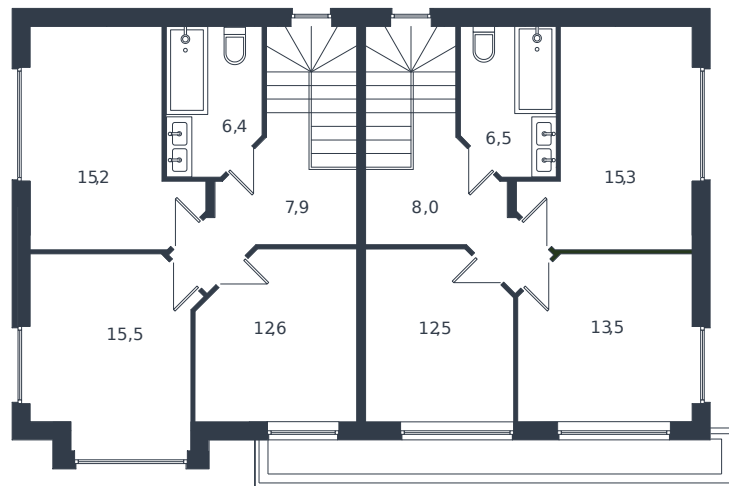

# Таунхаус № 45

1 этаж

Таунхаус 122.8 м<sup>2</sup>

13 595 130 ₪

2 этаж

Проект	Микрорайон «Новая Елизаветка»
Номер на этаже	45
Этаж	1 из 1
Корпус	Жилые дома блокированной застройки - 1 очередь
Секция	1
Заселение	2026 г.
Отделка	Готовая отделка