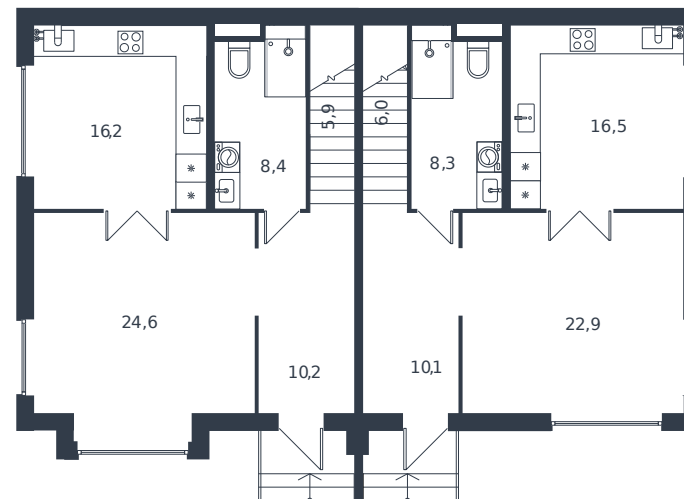

# Таунхаус № 45

1 этаж

Таунхаус 122.8 м<sup>2</sup>

13 595 130 ₪

2 этаж

Проект	Микрорайон «Новая Елизаветка»
Номер на этаже	45
Этаж	1 из 1
Корпус	Жилые дома блокированной застройки - 1 очередь
Секция	1
Заселение	2026 г.
Отделка	Готовая отделка